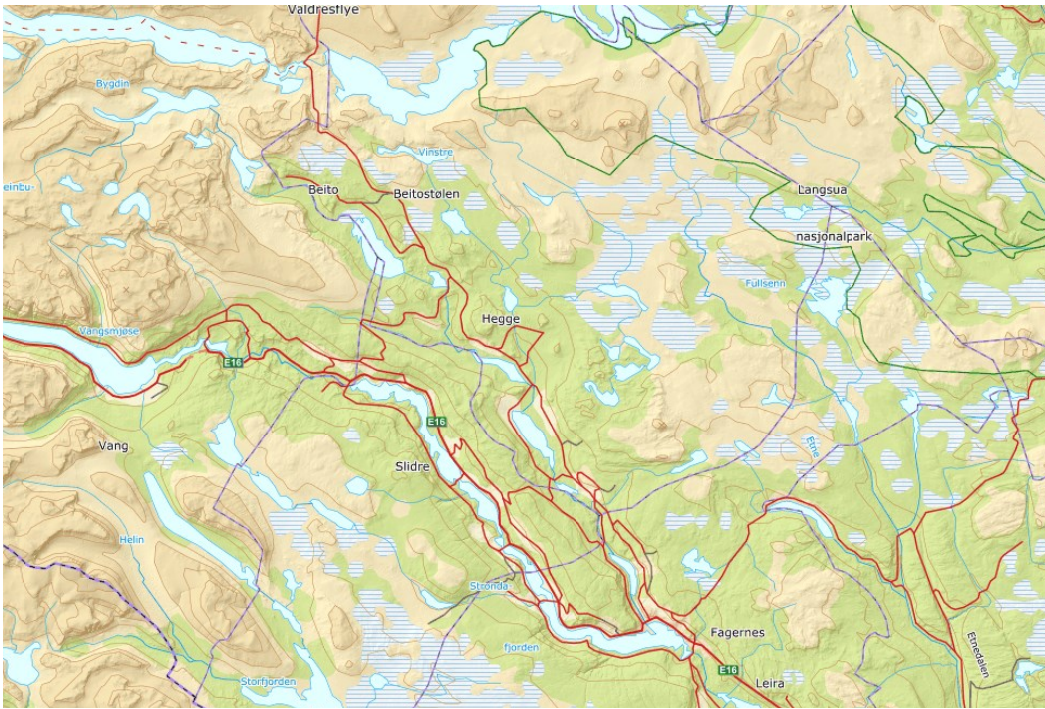

Die Unternehmen an dem Königsweg

JOTUNHEIMEN TRAVEL (JVB TRAVEL)

Jotunheimen Travel
(JVB Travel)

**Georg
Sichelschmidt**

**(+47) 91 11 11
30**

[Homepage](#)

[Email](#)

Kongevegen over Filefjell