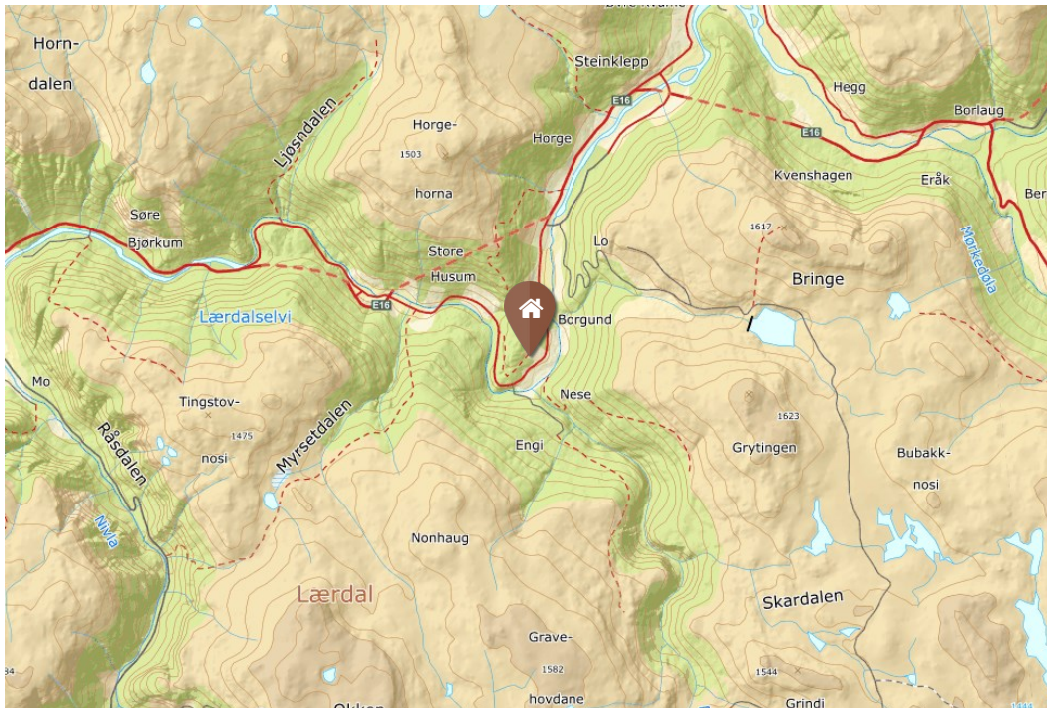

Die Unternehmen an dem Königsweg

BAUERNHOF TRÅVE

Bauernhof Tråve

Info kommt bald!

Hilde Hokstad
und Knut Jarle
Stundal

(+47) 9348 6564

Homepage

Kongevegen over Filefjell