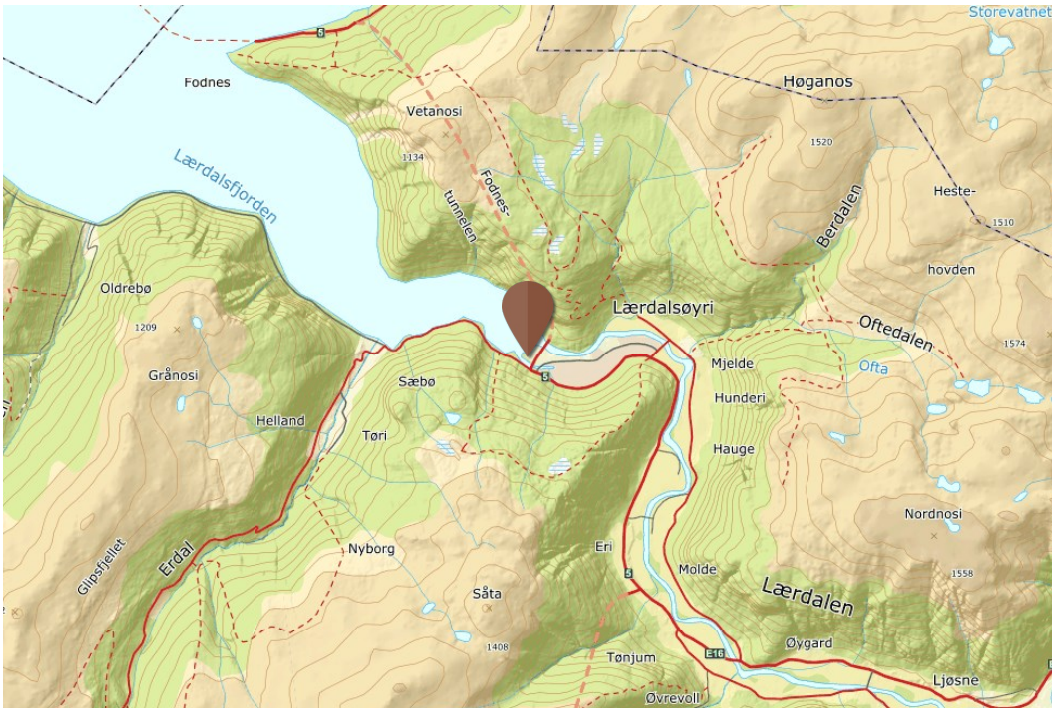

Kongevegen over Filefjell

info@visitkongevegen.no

Cookies Informationen